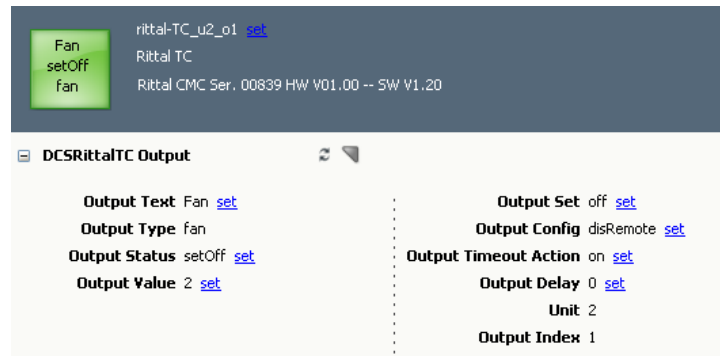

Click the refresh button to reinitialize the table

Sensor Table

Get Next: 100 | Get All | Update | Stop | Edit | Print | Export | Filter: | Displaying 4 of 4

Index	Sensor Type	Set Warn	Set Low	Set High	Sensor Value	Sensor Status	Text
1	notAvail	0	set 0	set 0	set 0	notAvail	not available
2	notAvail	0	set 0	set 0	set 0	notAvail	available
3	notAvail	0	set 0	set 0	set 0	notAvail	Marc 3
4	notAvail	0	set 0	set 0	set 0	notAvail	not available

Click the refresh button to reinitialize the table

- Automatische Gruppierung in Global Collections
- Gruppierung nach Sensor- bzw. Ausgangstyp möglich
- Schwellwerte für eine logische Sensorgruppe können auf einmal gesetzt werden
- Ausgänge einer logischen Gruppe können auf einmal gesetzt werden
- Darstellung in Topolgy View
- Verwendung als Ressource beim Service Manager