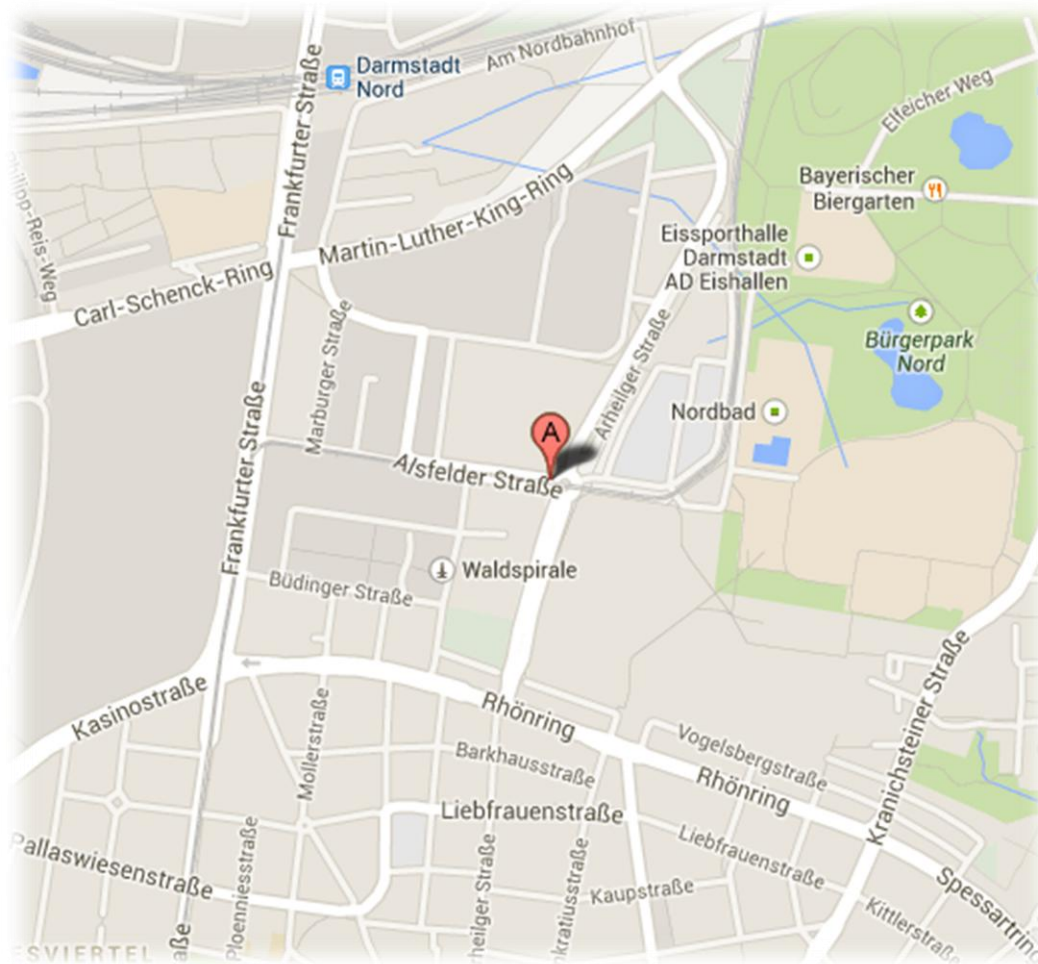

**DICOS GmbH Anfahrsbeschreibung / Lage:
 Alsfelder Str. 11, 64289 Darmstadt, Tel. 06151 / 827 87 20**

Die DICOS GmbH liegt im Norden Darmstadts und ist sowohl mit dem PKW, als auch mit öffentlichen Verkehrsmitteln sehr gut zu erreichen.

Anreise mit dem PKW:

Verlassen Sie die BAB A5 an der Ausfahrt Weiterstadt (Ausfahrt 25) und fahren Sie die B42 östlich in Richtung Darmstadt. Nachdem Sie die zweite Eisenbahnbrücke (große Doppelbrücke) unterquert haben, folgen Sie der neuen Straßenführung des Carl-Schenk-Ring bis zur Frankfurter Straße (Ampel, Straßenbahn quert). Die Frankfurter Straße überqueren Sie und biegen gleich danach nach rechts in die Marburger Straße und nach 100m wieder nach rechts ab (auch Marburger Straße). Fahren Sie diese Straße bis zum Ende, biegen Sie nach links ab - nun sind Sie auf der Alsfelder Straße. **Bitte achten Sie auf die ungewöhnliche Verkehrsführung: die Fahrbahn ist links, und nicht auf den Straßenbahnschienen!** Fahren Sie bis zur Ampel und biegen Sie dort nach rechts in unseren Innenhof ein. Dort finden Sie sicher einen Parkplatz.

Anreise mit öffentlichen Verkehrsmitteln:

Am Hauptbahnhof oder Luisenplatz in die Straßenbahn Linie 5 Richtung Kranichstein einsteigen. Nach etwa 10 Minuten Fahrt an der Haltestelle Messplatz aussteigen. Auf der rechten Straßenseite etwa 30 Meter zurück befindet sich das Haus Alsfelder Straße 11. Die DICOS GmbH finden Sie im 1.Stock.